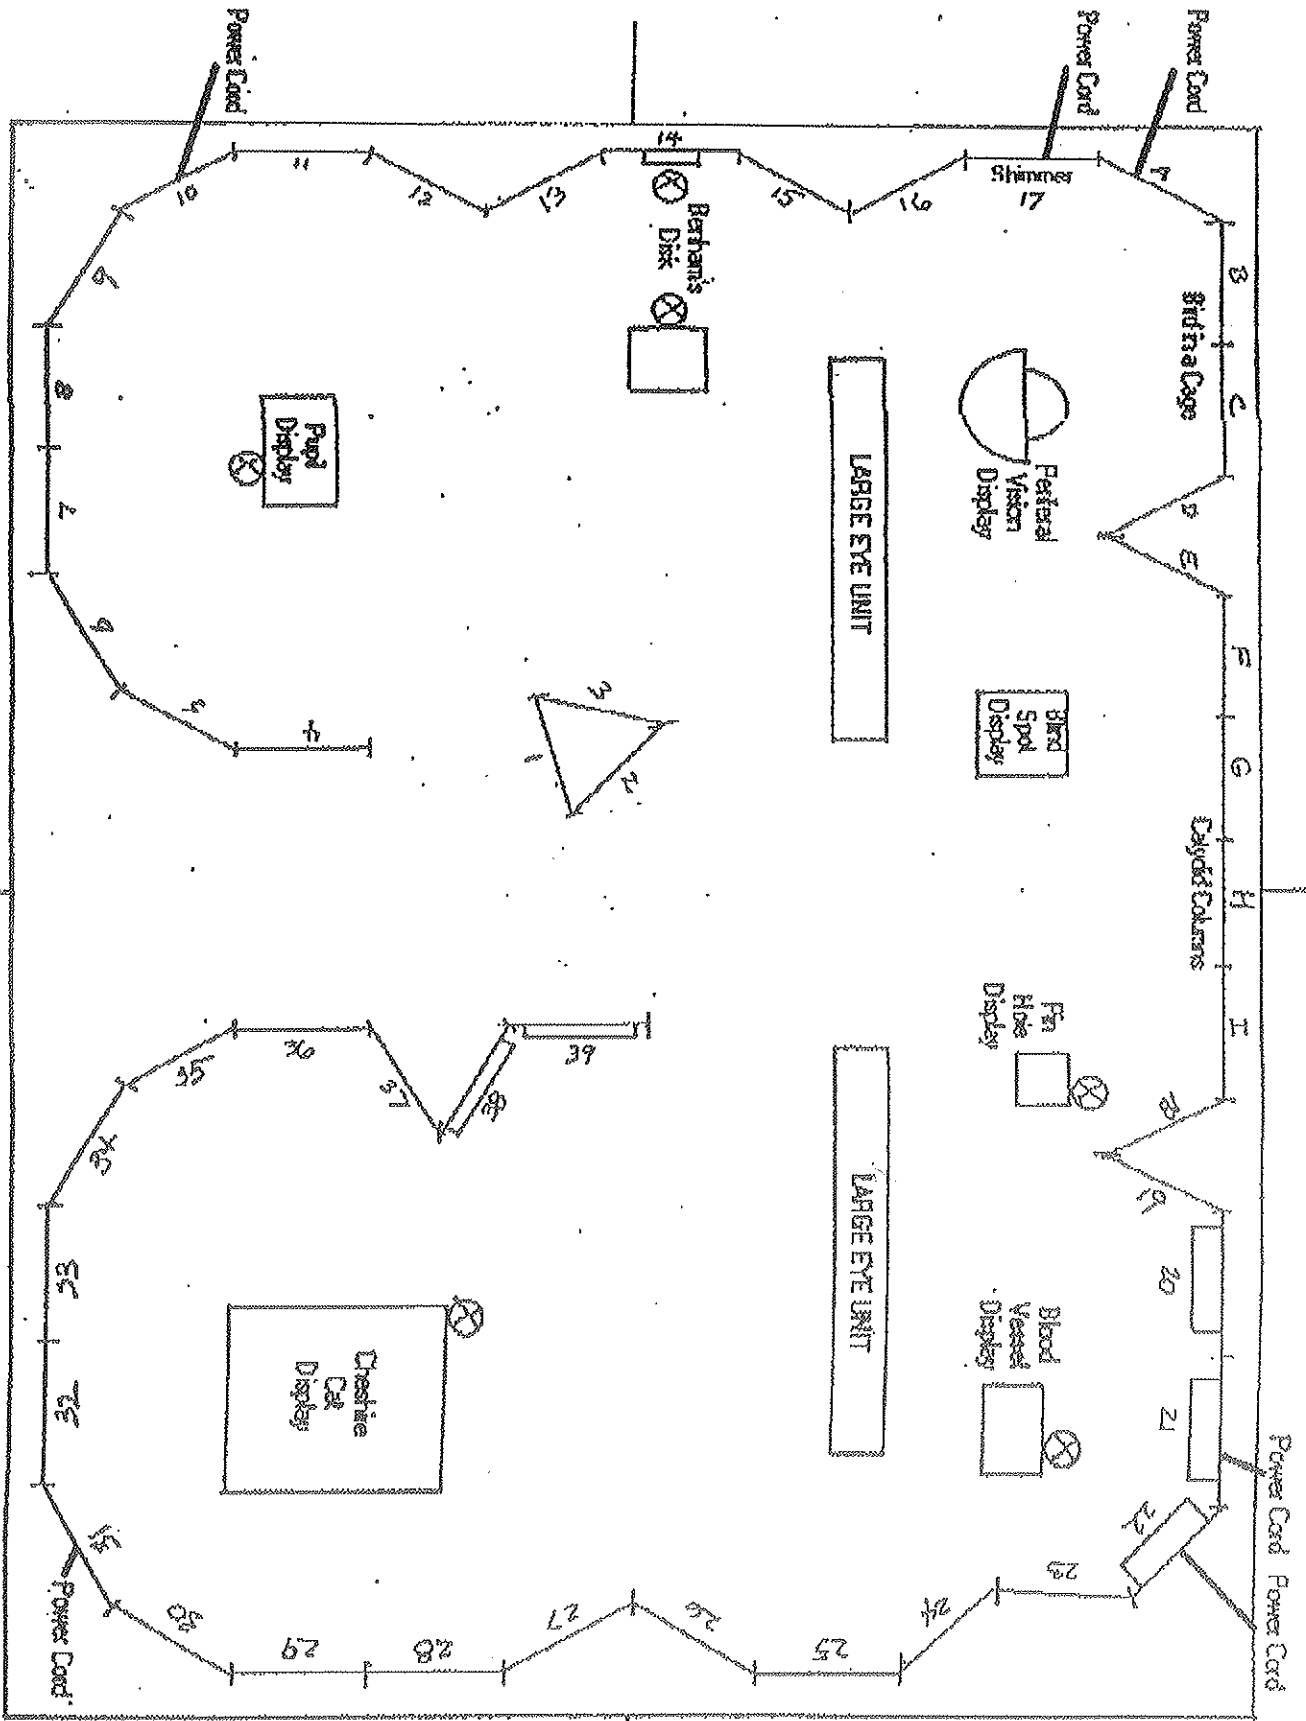

CHICAGO

40'

50'

— VISION POST
 ⊗ ELECTRICAL TAKE OFF

32

32

GAN FRANKRISQD